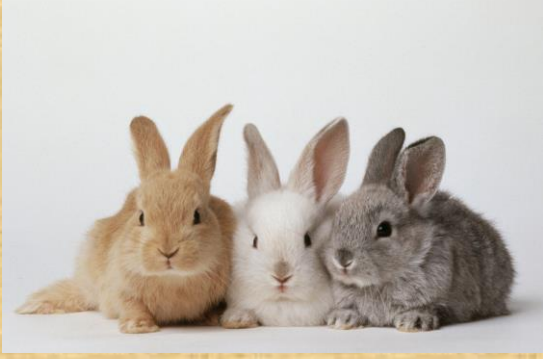

खरगोश – खरहा – **Rabbit** - खरगोश लेपोरिडी परिवार का एक छोटा स्तनपायी है, जो विश्व के अनेक स्थानों में पाया जाता है। विश्व में खरगोश की आठ प्रजातियाँ पायी जाती हैं। खरगोश जंगलों, घास के मैदानों, मरुस्थलों तथा पानी वाले इलाकों में समूह में रहते हैं। अंगोरा ऊन खरगोश से प्राप्त होता है।

आसमान – गगन – **Sky** - किसी भी खगोलीय पिण्ड के बाह्य अन्तरिक्ष का वह भाग जो उस पिण्ड के सतह से दिखाई देता है, वही आकाश है। अनेक कारणों से इसे परिभाषित करना कठिन है। दिन के प्रकाश में पृथ्वी का आकाश गहरे-नीले रंग के सतह जैसा प्रतीत होता है जो हवा के कणों द्वारा प्रकाश के प्रकीर्णन के परिणामस्वरूप घटित होता है।

लोमड़ी – लोमड़ी – **Fox** - लोमड़ी एक चालाक और बुद्धिमान जीव की श्रेणी का जानवर माना जाता है और यह दिखने में कुत्ते की तरह नजर आती है । लोमड़ी सर्वाहारी जीवों की श्रेणी में आने वाला जानवर है और यह जंगलों में रहता है, इस प्रजाति के अन्य प्राणियों में भेड़िया और सियार भी आते हैं।

दहाड – दहाड़ – **Roar** - दहाड़ का मतलब होता है गरजना । जब शेर गुस्से में होता है तो वह दहाड़ता है तथा उसके मुँह से तेज आवाज आती है इसे दहाड़ता कहते हैं।

फल – वृक्ष का फल – **The Fruit**- पाचन क्रिया के लिए होते हैं फल लाभदायक । फलों में न केवल महत्वपूर्ण विटामिन और खनिज पाए जाते हैं, बल्कि इनके सेवन से हमारा पाचन तंत्र भी स्वस्थ रहता है। फलों के छिलकों में फाइबर की अधिक मात्रा होती है जो कि हमारे शरीर की उत्सर्जन प्रक्रिया में बहुत उपयोगी होती है।